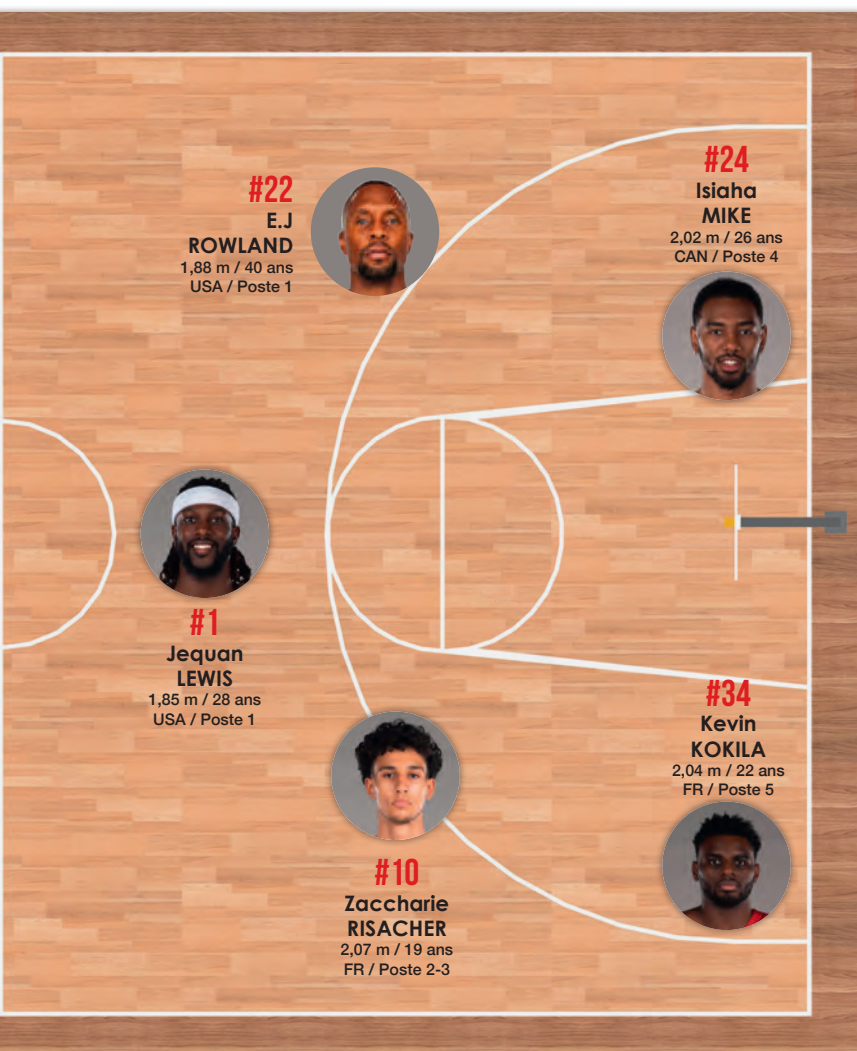

BOURG EN BRESSE

#2
Bryce BROWN
1,90 m / 26 ans / USA / Poste 2

#3
Maksim SALASH
2,07 m / 28 ans / BIE / Poste 4

#5
Hugo BENITEZ
1,92 m / 23 ans / FRA / Poste 1

#7
Maxime COURBY
2,0 m / 33 ans / FRA / Poste 3

#17
Sow MOULAYE
2,06 m / 21 ans / FRA / Poste 5

#11
Bodian MASSA
2,10 m / 26 ans / FRA / Poste 4

#83
Axel JULIEN
1,84 m / 31 ans / FRA / Poste 1

STAFF :

Frédéric Fauthoux coach
Slobodan Savovic assistant
Jean-Baptiste Lecrosnier assistant

Créateur d'émotions gustatives !

Découvrez en boutique plus de **100 références** autour de la truffe & commandez vos **truffes fraîches**.

Le Spécialiste de la Truffe

4, rue Adrien Dubouché 87000 LIMOGES - Tél : 09 81 12 63 11- signorinitartufilimoges@gmail.com - @truffe_limoges

www.signorinitartufi.com

Dégustation offerte