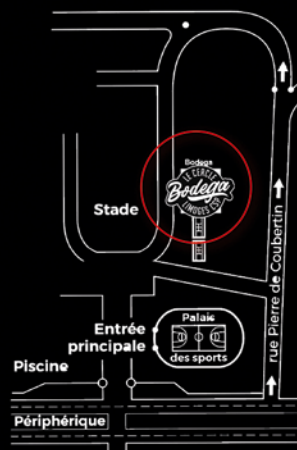

LE CERCLE Bodega LIMOGES CSP

VENEZ VIBRER LES SOIRS DE MATCH AU CERCLE BODEGA

LE CONCEPT

Offrir à tous les amoureux du club ou amateurs de sport en général, un espace de rencontre et de partage, en avant et en après-match, dans un décor chaleureux et moderne, afin de vibrer tous ensemble au rythme du Limoges CSP les soirs de match à domicile et à l'extérieur !

LES HORAIRES

À domicile :

En après match : dès le coup de sifflet final jusqu'au bout de la nuit !

À l'extérieur :

Ouverture des portes 30mn avant le début de la rencontre.

LE LIEU

~~15€~~ **9€**

ROBE OU COMBI-SHORT FILLE*

COLLECTION CÉRÉMONIE - Du 13 au 26 avril 2022

KIABI
LIMOGES NORD ET SUD

KIABI.COM