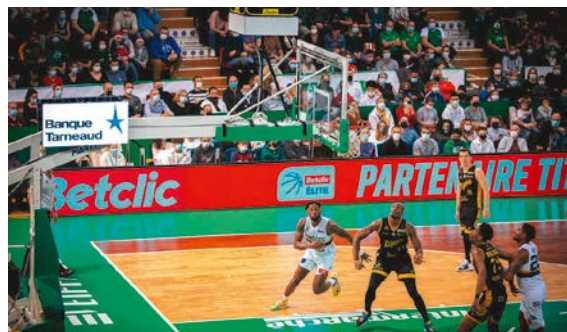

Même si elle occupe la dernière place du classement, cette équipe a l'habitude de jouer son maintien et de se battre jusqu'à la dernière journée de championnat. Chaque saison, elle permet à des joueurs JFL de se développer avec comme objectif d'avoir plus de temps de jeu. C'était le cas de J.B Maille après son excellent passage à Rouen en ProB et Yanis Morin en recherche d'un rôle majeur dans l'Elite lors de la saison 2019/20. La saison dernière, Mathieu Gauzin, prêté par le MSB avait également fait un bon passage en Champagne. Cette saison, c'est au tour de l'intérieur Neal Sako, prêté par Levallois et le meneur Enzo Goudou-Sinha, passé par Nancy, d'y progresser.

LA SOLUTION CAFÉ ADAPTÉE À VOS BESOINS

DISTRIBUTION AUTOMATIQUE | CHR | OFFICE CAFÉ SERVICES | BOUTIQUES

WWW.GROUPEMERLING.FR

VIVONS L'EXPÉRIENCE ENSEMBLE

Le Limoges CSP, véritable Institution du basket français, propose un savoir-faire, une expérience et des solutions, sur et en dehors du terrain. Le club bénéficie d'un réseau de partenaires important (plus de 350) et il est un outil de communication et de transmission de valeurs dans le monde professionnel.