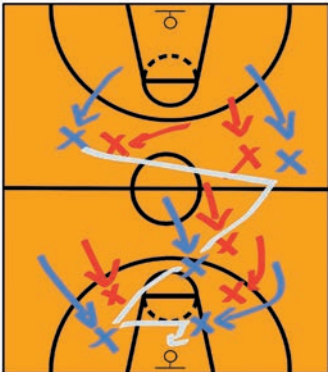

SAMEDI 14 JANVIER - 20H00

>>> PALAIS DES SPORTS DE BEAUBLANC <<<

MATCH DES ESPOIRS - 16H00
ENTRÉE GRATUITE

PARRAIN DU MATCH

#CSP4EVER

Venir chez nous est plus simple !

Whiskies, Rhums, Vins fins...

54, rue de Belfort
LIMOGES