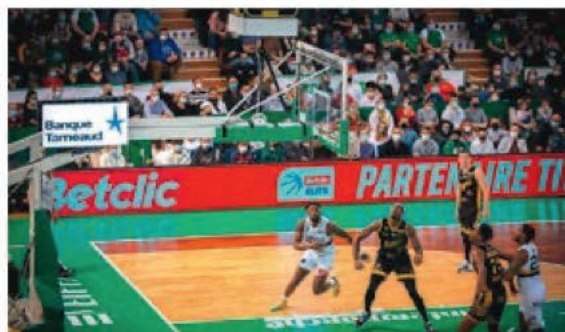

 @craftsportsfr

 Craft Sportswear France

 Craftsportswearfr

craftsportswear.com

une marque distribuée par

 **bde**
LES PRIT SPORT

VIVONS L'EXPÉRIENCE ENSEMBLE

Le Limoges CSP, véritable Institution du basket français, propose un savoir-faire, une expérience et des solutions, sur et en dehors du terrain. Le club bénéficie d'un réseau de partenaires important (plus de 350) et il est un outil de communication et de transmission de valeurs dans le monde professionnel.