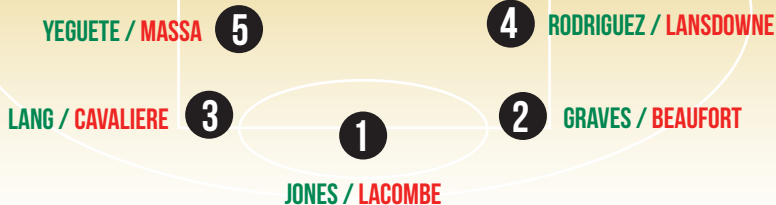

LIMOGES CSP

- **#2**
  KLASSEN
  Marek
  1,85 m / 30 ans
  CAN / Poste 1-2
- **#15**
  LANG
  Nicolas
  1,96 m / 32 ans
  FRA / Poste 3
- **#35**
  KADJI
  Kenny
  2,10 m / 34 ans
  CAM / Poste 4-5

- **#3**
  GRAVES
  Jayvon
  1,91 m / 23 ans
  USA / Poste 2
- **#17**
  DESSEIGNET
  Hugo
  1,75 m / 19 ans
  FRA / Poste 1
- **#77**
  KYZLINK
  Tomas
  1,93 m / 29 ans
  TCH / Poste 2

- **#6**
  YEGUETE
  Wilfried
  2,01 m / 30 ans
  FRA / Poste 5
- **#22**
  WOJCIECHOWSKI
  Mathieu
  2,03 m / 29 ans
  FRA-POL / Poste 3

- **#10**
  SIDIBE
  Mohamed
  2,05 m / 20 ans
  MALI / Poste 5
- **#23**
  RODRIGUEZ
  Desi
  1,98 m / 26 ans
  USA / Poste 4

- **#11**
  JONES
  Bryce
  1,83 m / 27 ans
  USA / 1
- **#24**
  UGOLIN
  Lucas
  1,96 m / 20 ans
  FRA / Poste 3

STAFF : Massimo CANCELLIERI Coach, Massimo BULLERI assistant, Dominik GUNTNER assistant, Yacine AOUADI développeur individuel, Cezar BARAGAU préparateur physique

SIG STRASBOURG

- **#0**
  KURUCS
  Rodions
  2,06 m / 25 ans
  LET / Poste 3-4
- **#6**
  LACOMBE
  Paul
  1,95 m / 32 ans
  FRA / Poste 1-2
- **#15**
  PETERKA
  Martin
  2,03 m / 28 ans
  CZE / Poste 4

- **#2**
  BEAUFORT
  Lucas
  1,92 m / 20 ans
  FRA / Poste 1-2
- **#9**
  LANSDOWNE
  DeAndre
  1,88 m / 33 ans
  USA / Poste 2
- **#23**
  MAILLE
  Jean-Baptiste
  1,90 m / 29 ans
  FRA / Poste 1

- **#3**
  KEENE
  Marcus
  1,80 m / 28 ans
  USA / Poste 1
- **#10**
  MASSA
  Bodian
  2,08 m / 35 ans
  FRA / Poste 5

- **#4**
  CAVALIERE
  Léopold
  2,03 m / 27 ans
  FRA / Poste 4
- **#11**
  MITCHELL
  Matt
  1,98 m / 24 ans
  USA / Poste 3-4

- **#5**
  UDANOH
  Ike
  2,02 m / 33 ans
  NIG / Poste 4-5
- **#12**
  FRAZIER
  Tim
  1,83 m / 32 ans
  USA / Poste 1

STAFF : Luca BANCHI coach, Frank Kuhn & Romain Leroy assistants coaches

sas Desplombins & Fils

29, rue Guy Môquet
87280 LIMOGES
Tél. 05 55 38 95 25
Fax 05 55 38 95 26
Port. 06 74 93 42 19
sarldesplombins@wanadoo.fr

Peinture
Revêtement mural
Ravalement
Imperméabilisation façade
Revêtement de sol
Placoplâtre & Isolation
Faux-Plafond
Isolation par l'extérieur